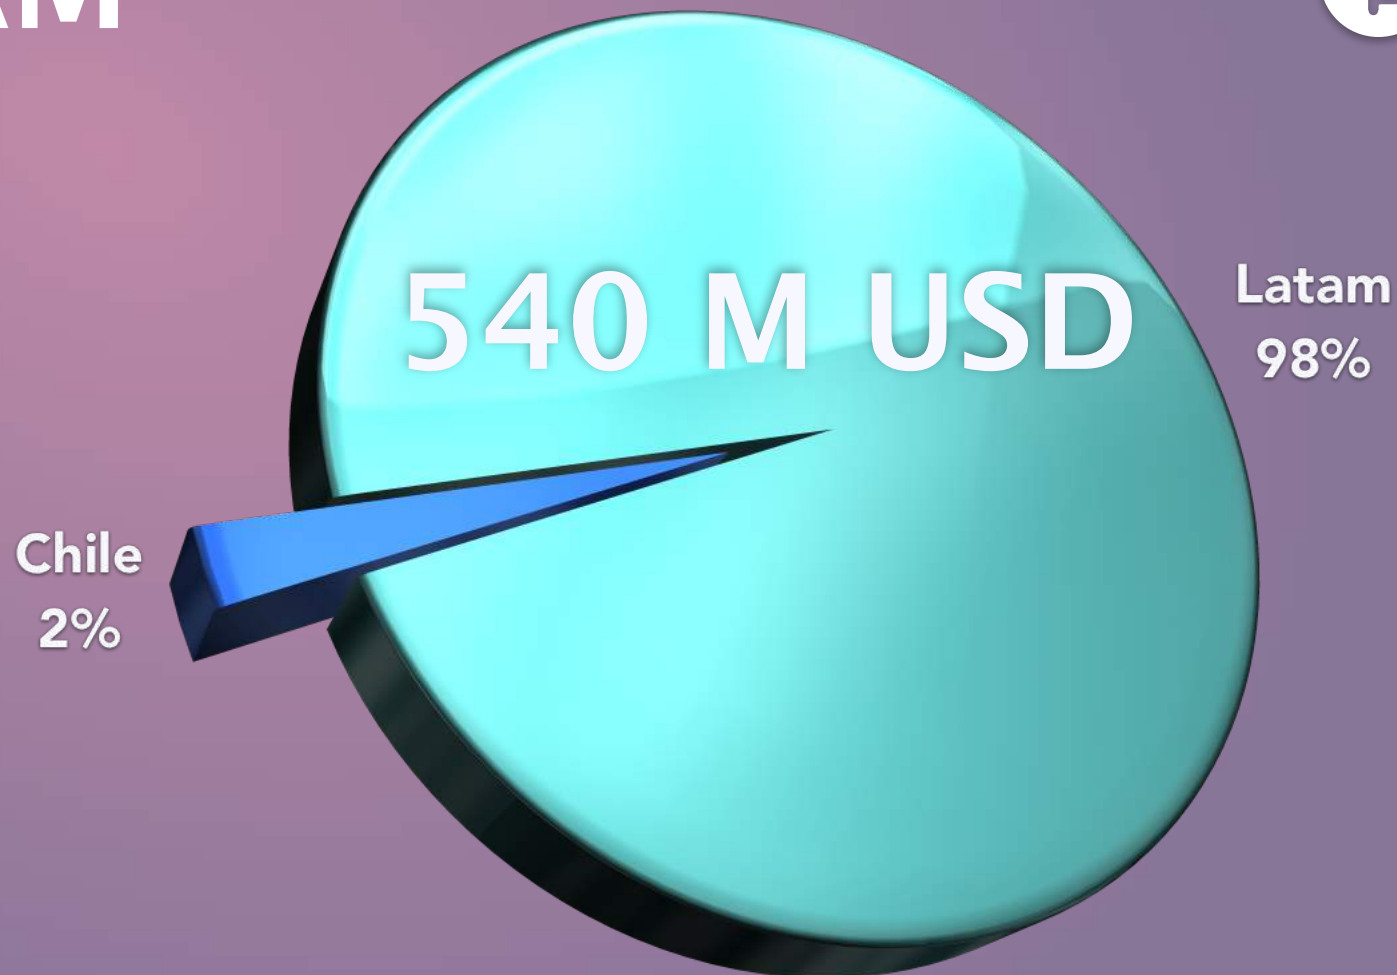

URBAN
STATION

Raúl Aranguiz Borgeaud
13.110.238-0

SUP Chile
Vigencia: 10 Sept 2015

Proyección Mercado

27.000 Empresas convertibles

135.000 Usuarios (en base a 5 usuarios por empresa)

13M\$USD

LATAM