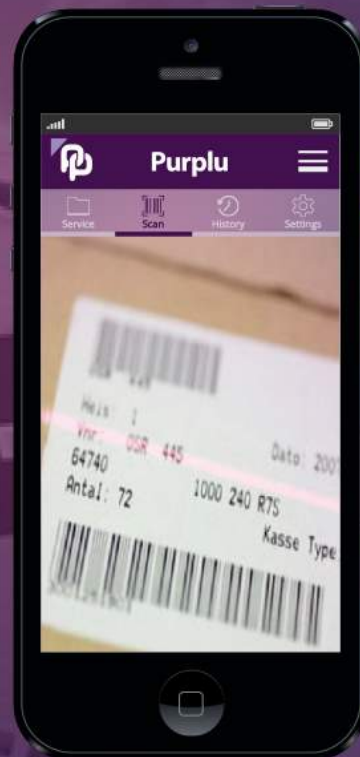

Con lector profesional de códigos y RFID.

Hecha para **SU** negocio

Sin costo de setup

En un teléfono de baja gama

\$50 USD MENSUALES /
DISPOSITIVO

Beneficios

Sin Papeles ni transcripción de datos

Análisis en Tiempo Real

Sin costo equipos

Sin errores

Visibilidad personalizada de indicadores de gestión

Cómo Funciona?

① Definición de la App con el cliente

② Descarga

③ Lectura y Alimentación

④ Análisis y Reportes

 **Purplu** Dispatch

Reflejado en la plataforma

Scan Opciones ▾

01234119

jueves 9 de abril, 2015, 4:53:07 pm

Preguntas

Excepcion	CONFORME
-----------	----------

Mapa